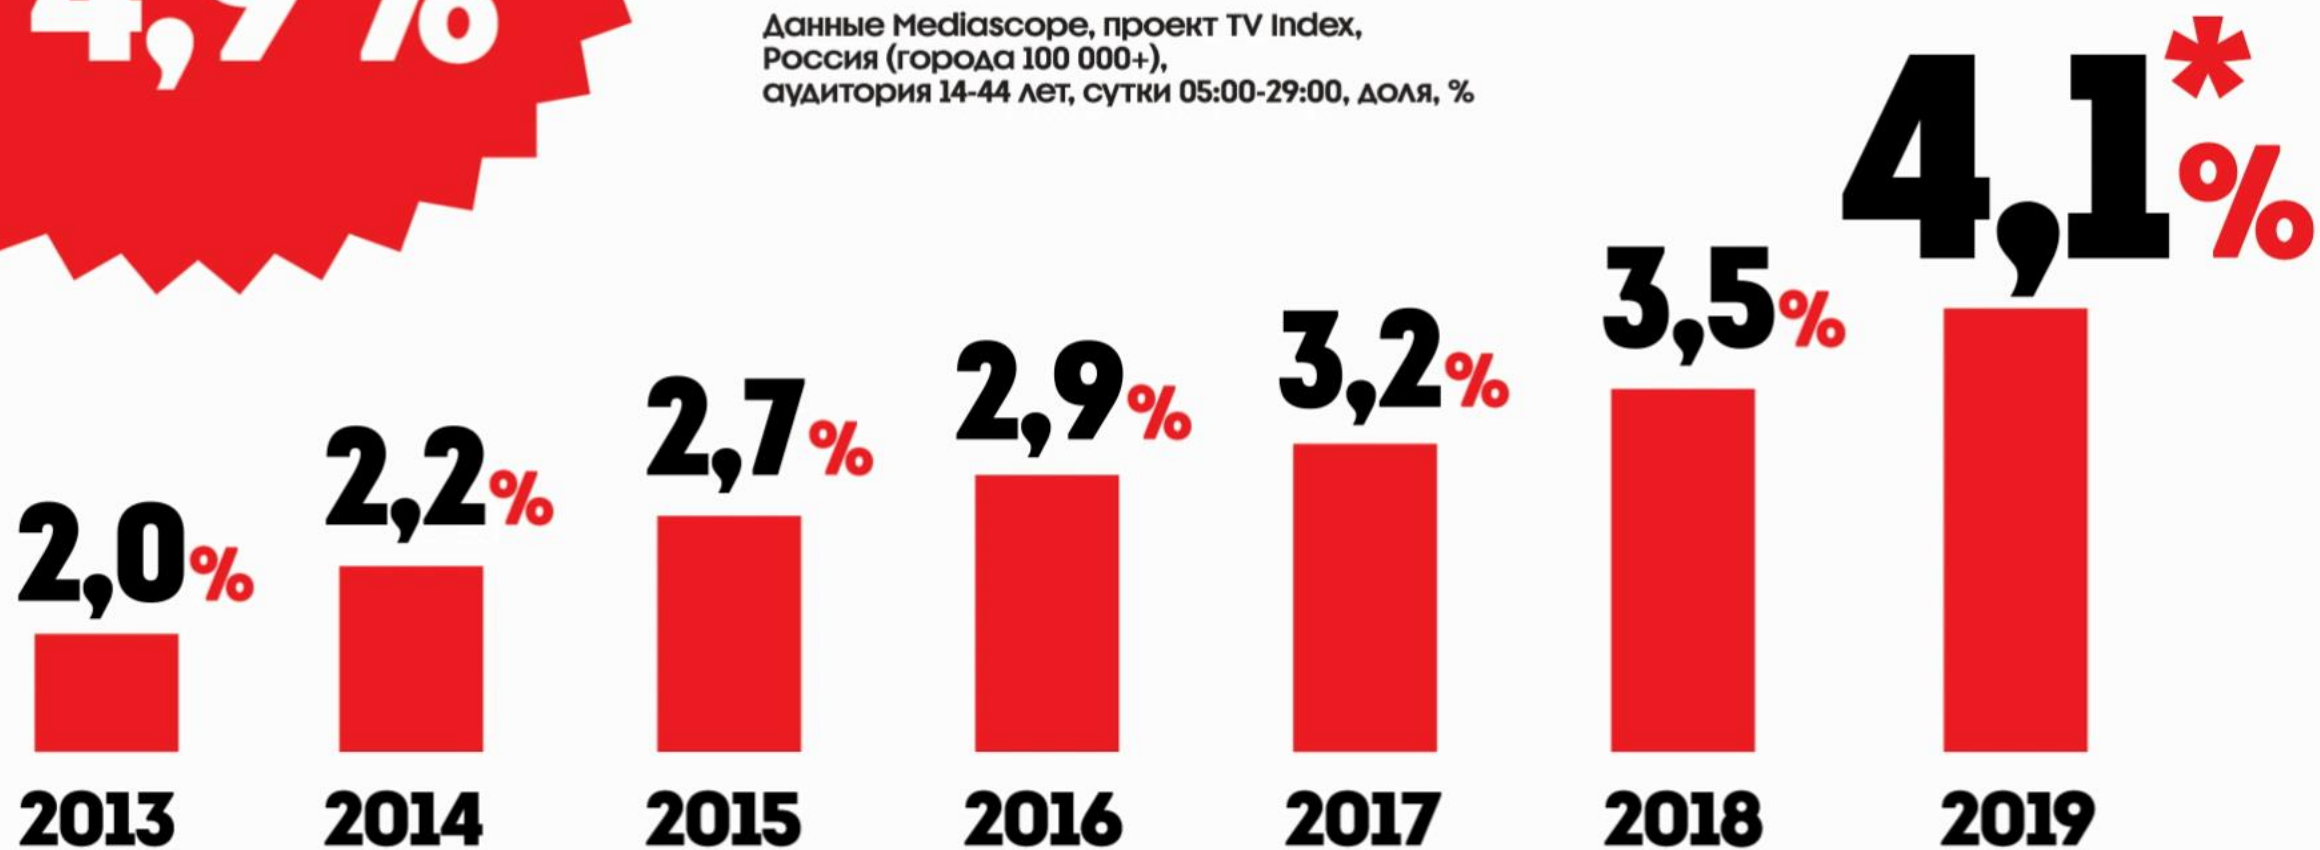

WOW!

NEW!

WOW!

**ПЯТ
НИЦА!**

NEW!

**ПЯТ
НИЦА!**

2019

NEW!

РЕКОРДЫ EVER
«ТУРПОЛИЦИЯ»
И «МЫЛОДРАМА»

4,9%

ДИНАМИКА ДОЛИ С МОМЕНТА СТАРТА

Данные Mediascope, проект TV Index,
Россия (города 100 000+),
аудитория 14-44 лет, сутки 05:00-29:00, доля, %

WOW!

NEW!

НОВЫЕ

КОМЕДИЙНЫЕ

СЕРИАЛЫ

ТУРИСТИЧЕСКАЯ

ПОЛИЦИЯ

СРЕДНЯЯ ДОЛЯ ПО
РОССИИ

+20
СЕРИЙ
НОВЫЙ СЕЗОН
ОСЕНЬ
2019

ЗЛАЯ КОМЕДИЯ
МЫЛОДРАМА

НОВЫЙ СЕЗОН
ОСЕНЬ 2019

СРЕДНЯЯ ДОЛЯ ПО
РОССИИ